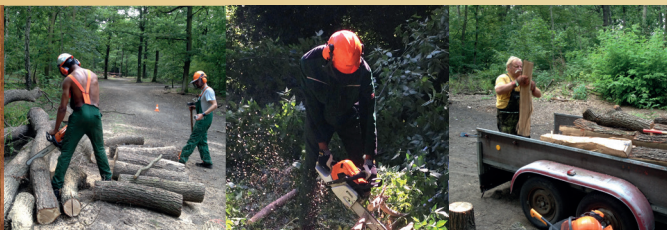

## Waldarbeiten

Wir übernehmen die Pflege von Verjüngungs- und Jungwuchsflächen. Dabei geht es vorrangig um die manuelle Entfernung von Konkurrenzvegetation (z.B. Eberesche, Roteiche, Traubenkirsche) auf Flächen mit Kiefern naturverjüngung. Aufschlag von Eiche oder Buche sowie begleitendes Pioniergehölz oder struk-

turbildende Sträucher werden erkannt und belassen. Nach Absprache kann gegebenenfalls eine Nachbesserung auf Fehlstellen durchgeführt werden. Alle Arbeiten werden sorgfältig und unter Berücksichtigung naturschutzfachlicher Belange durchgeführt.

Nach Besichtigung werden Fällarbeiten in Nadel- und Laubholz angeboten. Das anfallende Stammholz wird aufgearbeitet und nach Rücksprache in gängige Sortimente aufgeteilt. In schwachem Holz werden Fällarbeiten per Hand durchgeführt.

## **Garten- und Landschaftsbau**

Unsere Fällarbeiten variieren ja nach Anforderung. Einzelbäume in Gärten werden falls erforderlich abgetragen. Ebenso kommen Hand- und Motorsägen unter Anwendung klassischer Baumfälltechniken zum Einsatz. Auch Totholzentfernung per Klettertechnik ist möglich. Die Abfuhr von Stammholz und Astreisig übernehmen wir gerne für Sie. Vogelschutzzeiten nehmen wir ernst. Bei der Neugestaltung von Gärten und oder der Verjüngung von Forstbeständen werden von uns fachgerechte Pflanzungen durchgeführt. Hierfür verwenden wir bevorzugt qualitativ hochwertige Baumschul- und Forstbaumschulware.